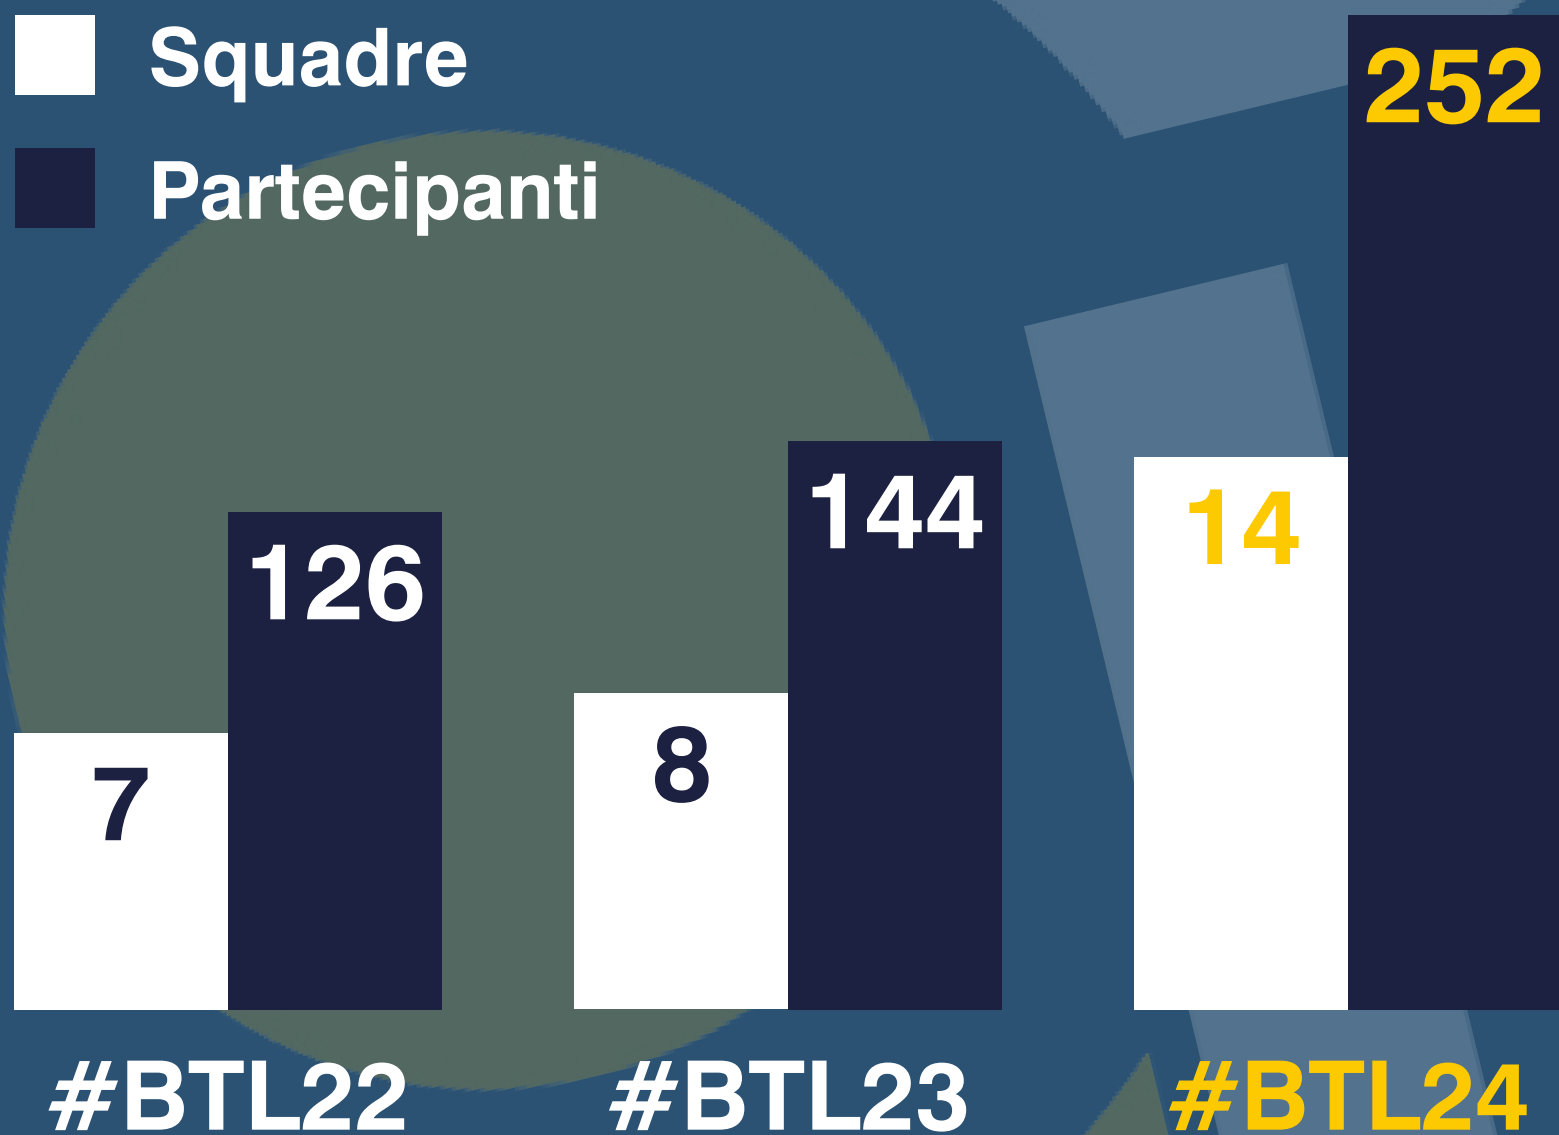

**10 BUILD
LEAGUE**

Playing Together..

BUILD TO LEAGUE

Nasce nel **2022** come **organizzazione partecipata** tra
gli studi di progettazione di Torino

Dal 2023 la gestione del torneo passa
all'Associazione **TOPLAY**

LA **CRESCITA**

TERZA *EDIZIONE*

IMPIANTO via Trecate 46 - Torino

PERIODO dal 03 Aprile al 30 Giugno

MODALITÀ PRIMA FASE: Campionato 2 gironi sola andata
SECONDA FASE: Play-off - Quarti - Semifinali - Finali

CHARITY *PARTNER*

OFFICIAL SPONSOR

The background features a dark blue field with large, stylized numbers '10' in yellow and '4' in light blue. The text 'BUILD LEAGUE' is prominently displayed in white, bold, sans-serif font. The '10' is filled with yellow and has a blue circle in the center of the '0'. The '4' is a light blue, blocky shape. The text 'BUILD' is on the top line and 'LEAGUE' is on the bottom line. There are also some white and yellow geometric lines and shapes scattered around the numbers and text.